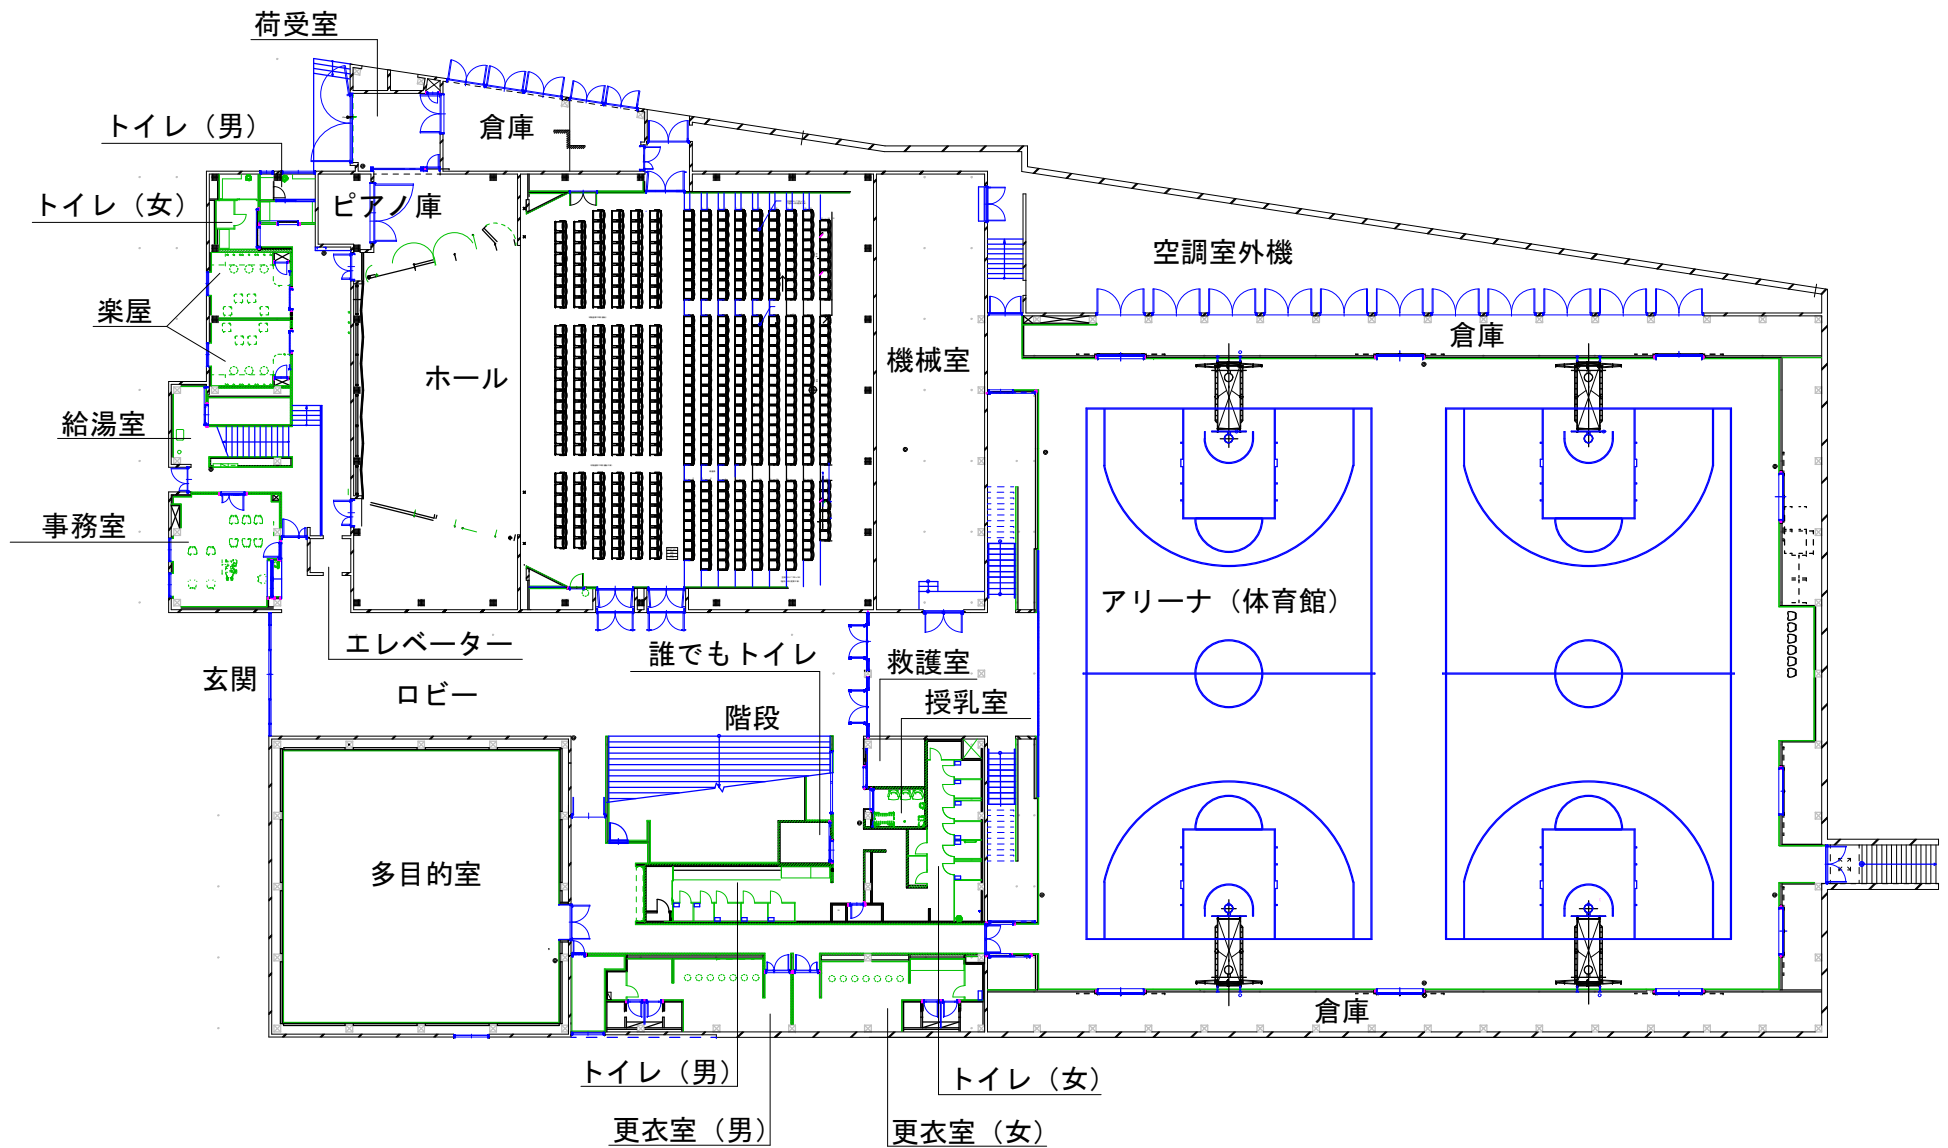

社会文化会館「リバティ」施設概要

【全体】

名称	嬉野市社会文化会館（愛称：リバティ）	所在地	嬉野市塩田町大字五町田甲 628 番地 4
主体構造	鉄骨造 3 階建（車いす対応可）	延床面積	4,684 平方メートル

【メインアリーナ（冷暖房完備）】

フロア面積	約 1,300 平方メートル（天井高 約 14.5 メートル）
バスケットコート	2 面
バドミントンコート	6 面
バレーボールコート	2 面（センターコート 1 面も可）
その他	・ 椅子 約 700 脚 ・ 机（60cm×180cm） 25 台 ・ AED 完備 ・ 更衣室（シャワー室付）・ 救護室・ 授乳室 ・ 多目的トイレ（ユニバーサルデザイン[UD]対応）

社会文化会館 1階平面図

社会文化会館 2階平面図