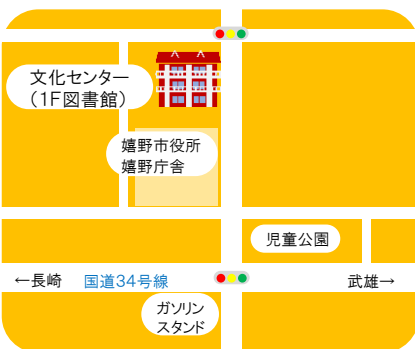

▼スタッフの一押し本はこちら！▼

『雑草は、なぜ何度でも生えてくるのか』

稲垣 栄洋／著 ポプラ社

嬉野

生物としては弱いからこそ、たくましく生き残る術を身に着けた雑草。『どんな状況にも対応するために、バラバラな性質の種子を持っておく』など、雑草の驚きの生存戦略がまるわかり！新しいタイプの自己啓発本。

『100 Years of Route 66 the classix』

CLASSIX／著 カルチュア・エンタテインメント

嬉野

2026年に100周年を迎えるアメリカ最古の国道のひとつ「ルート66」。ドライブガイドとしても写真集としても楽しめる、ファンにとってまさに決定版ともいえる一冊です。

図書館ホームページ
簡単アクセスはこちら

★毎週土曜日の午後は新着図書が並ぶ時間★

図書館HPで新着図書情報をチェック！

Web ページアドレス (<https://www.city.ureshino.lg.jp/tosyokan.html>)

図書館カレンダー

6月

日	月	火	水	木	金	土
	1	2	3	4	5	★ 6
7	8	9	10	11	12	★ 13
14	15	16	17	18	19	★ 20
21	22	23	24	25	26	★ 27
28	29	30				

7月

日	月	火	水	木	金	土
			1	2	3	★ 4
5	6	7	8	9	10	★ 11
12	13	14	15	16	17	★ 18
19	20	21	22	23	24	★ 25
26	27	28	29	30	31	

■ は休館日です。 ■ は嬉野図書館は休館です。

ボランティアグループのおはなし会

(○)おはなしひろば

場所…塩田図書館
児童コーナー
日時…毎月第2・第4
土曜日
11:00～11:30

(★)おはなしとんとん

場所…嬉野図書館 2階
日時…第1～第4土曜日
10:30～11:00
対象…幼児～小学生、
保護者

開館時間	火・水・木・金	午前9時～午後7時
	土・日・祝	午前9時～午後5時

休館日	毎週月曜日(祝日の場合は開館、 月～木曜が祝日の場合は翌日休館)
	第3木曜日(館内整理日)
	年末年始、特別整理期間(蔵書点検期間)

嬉野図書館の臨時休館のお知らせ

新庁舎建設にかかる工事のため**7月5日(日)**は休館とさせていただきます。ご不便・ご迷惑をおかけしますが、ご協力をお願いいたします。なお、塩田図書館は通常通り開館いたします。

ACCESS

◆嬉野図書館(文化センター1階)

〒843-0301
嬉野市嬉野町大字
下宿乙 1298 番地
TEL
0954-42-1550
FAX
0954-42-2948