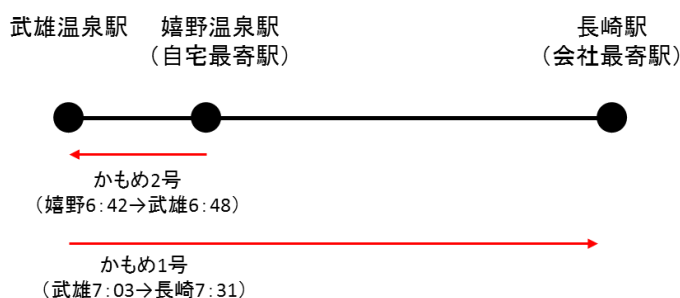

新幹線定期券（新幹線エクセルパス）に関するQ&A

Q 1. 新幹線エクセルパスの購入①

嬉野（最寄：嬉野温泉駅）から長崎に「通勤」したいのですが、武雄温泉駅からの始発が嬉野温泉駅に停車しません。

そのため、「武雄温泉⇄長崎」の新幹線エクセルパスを購入し、嬉野温泉駅から「かもめ2号」に乗車し、武雄温泉駅で乗換え、「かもめ1号」に乗車して良いですか？

※「かもめ1号」は嬉野温泉駅に停車しません。

(乗車イメージ)