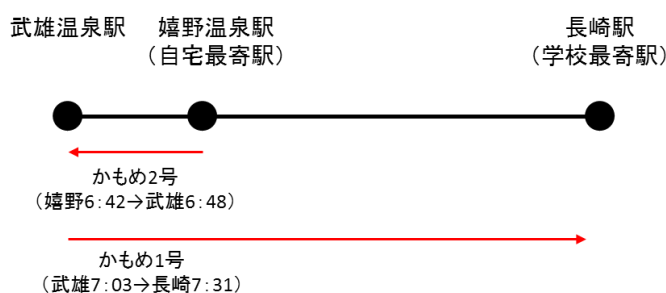

A 2. 「武雄温泉⇄長崎」の新幹線エクセルパス（通学）を購入いただけます。

運行形態等特段の事情がある場合は、間のような通学定期券を発売します。購入時に駅係員にお申し出ください。

※参考

自宅最寄駅：博多駅、学校最寄駅：九州工大前駅のお客さまに博多⇄小倉の新幹線定期券を発売することがあります。