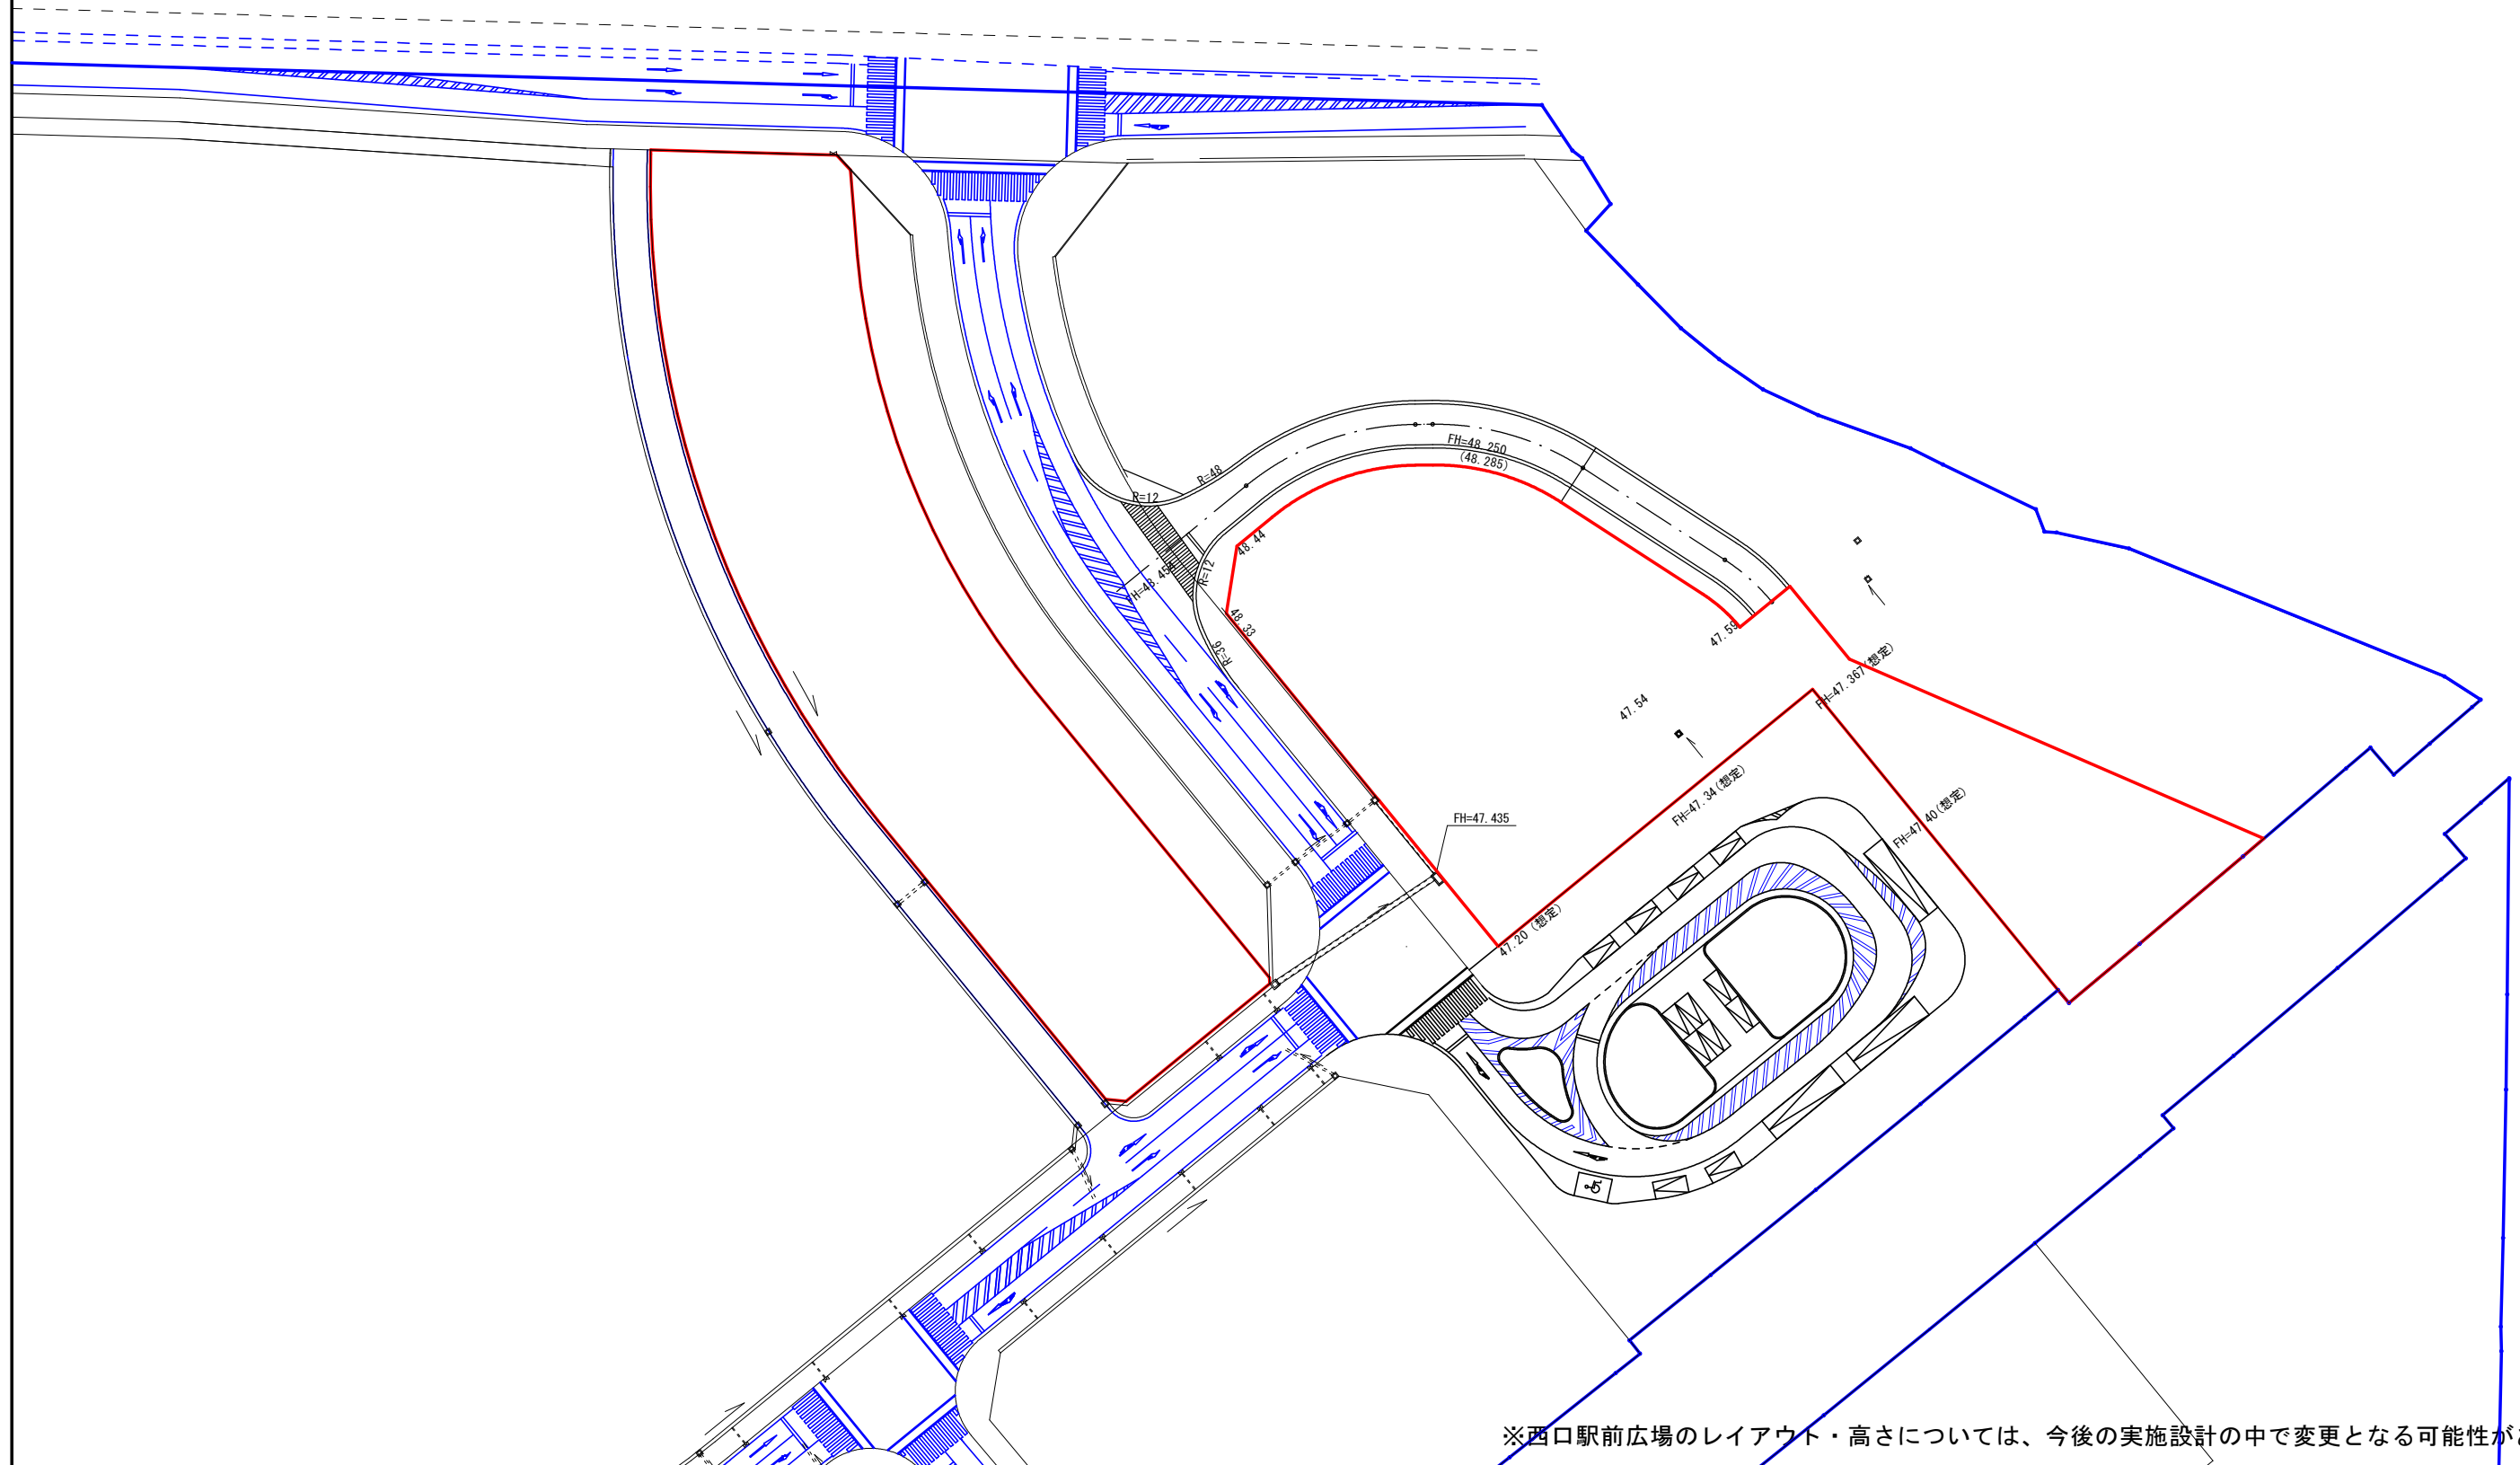

# 造成計画平面図

※西口駅前広場のレイアウト・高さについては、今後の実施設計の中で変更となる可能性がある。