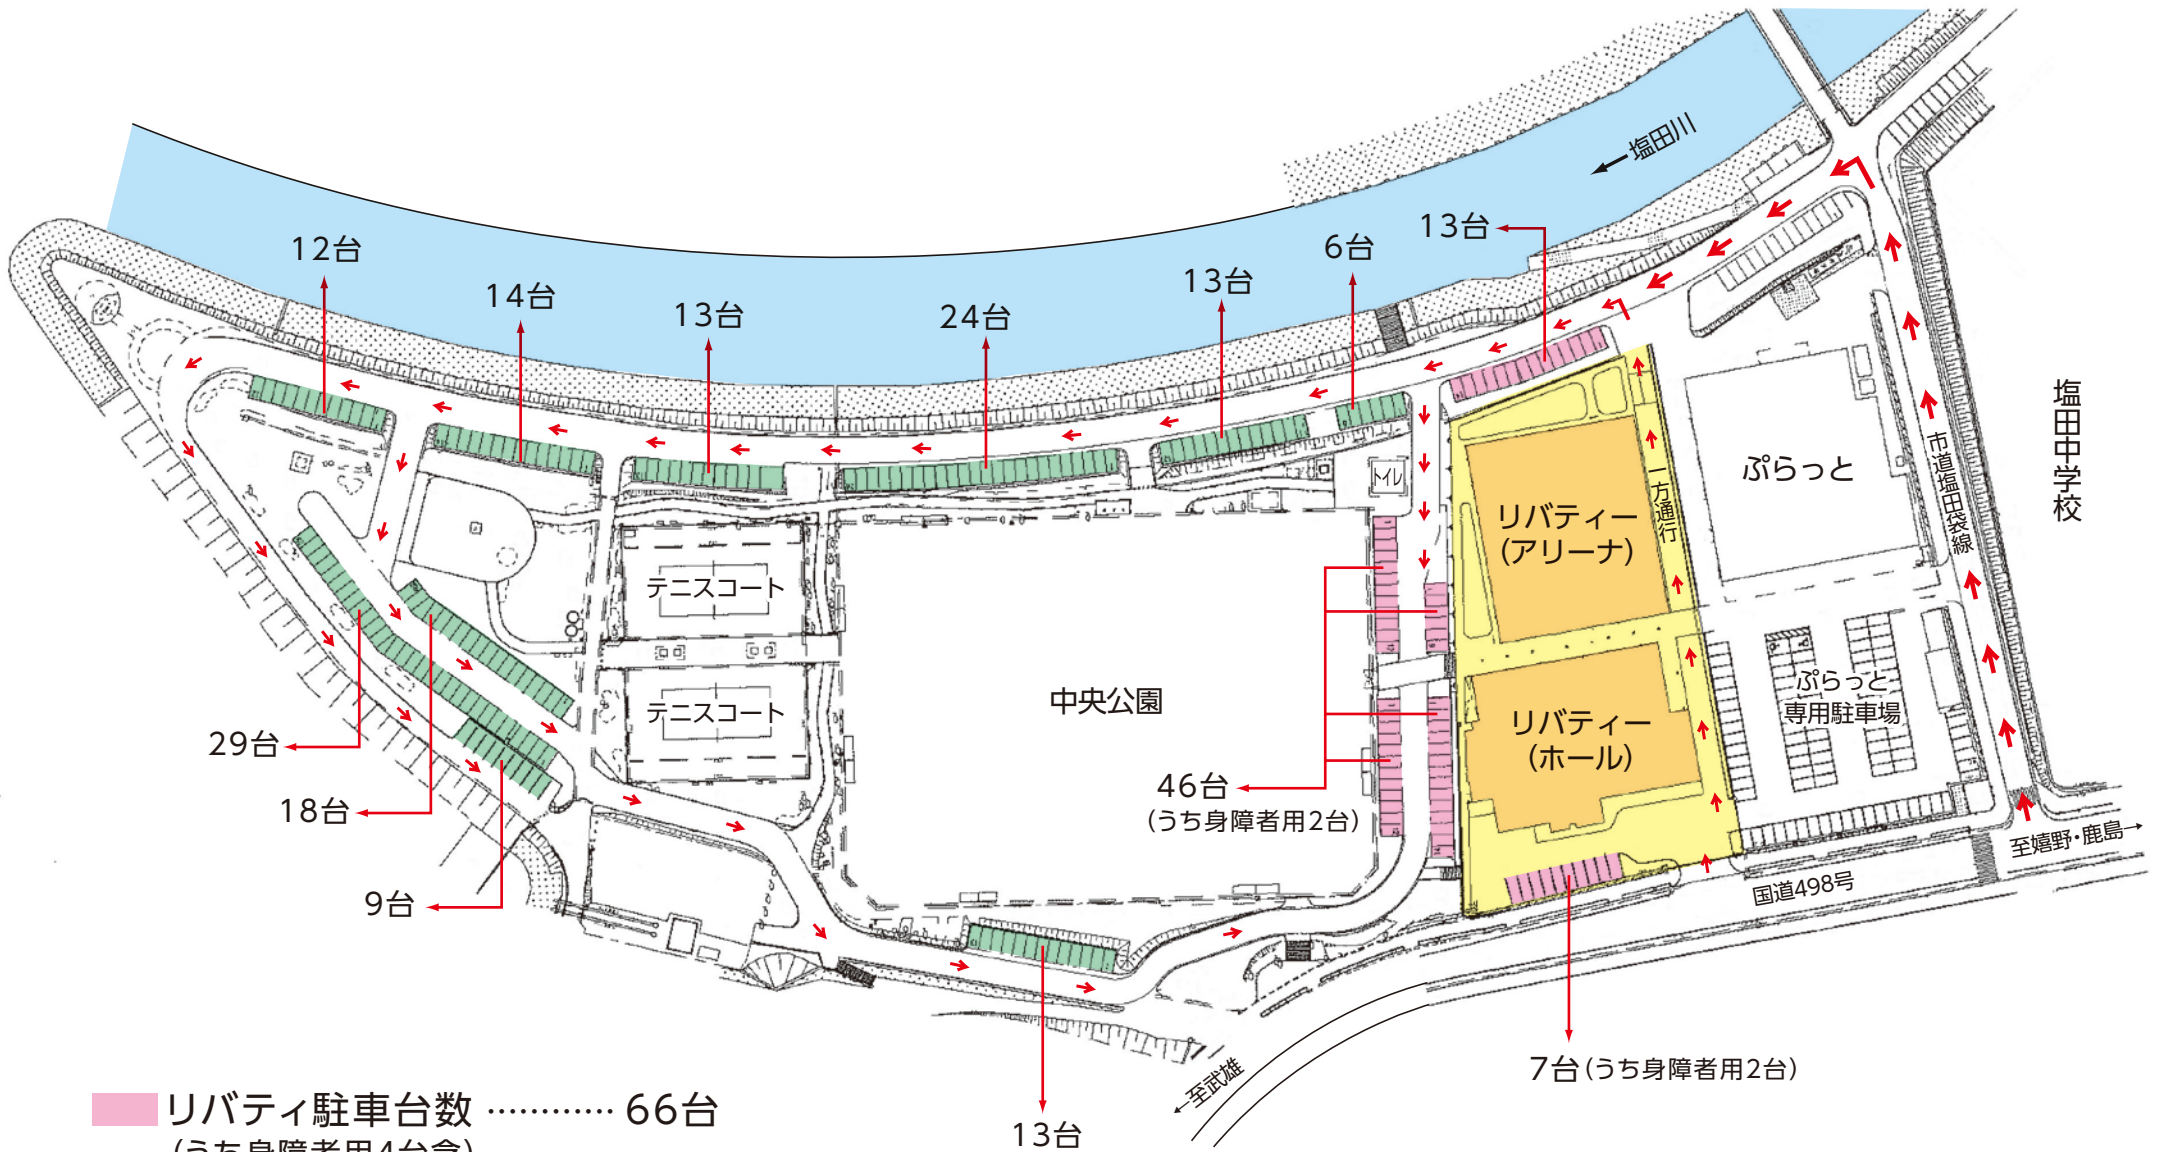

嬉野市社会文化会館 リバティ 駐車場位置図

リバティ駐車台数 …………… 66台
 (うち身障者用4台含)

中央公園等駐車場 …………… 151台

 合計 217台